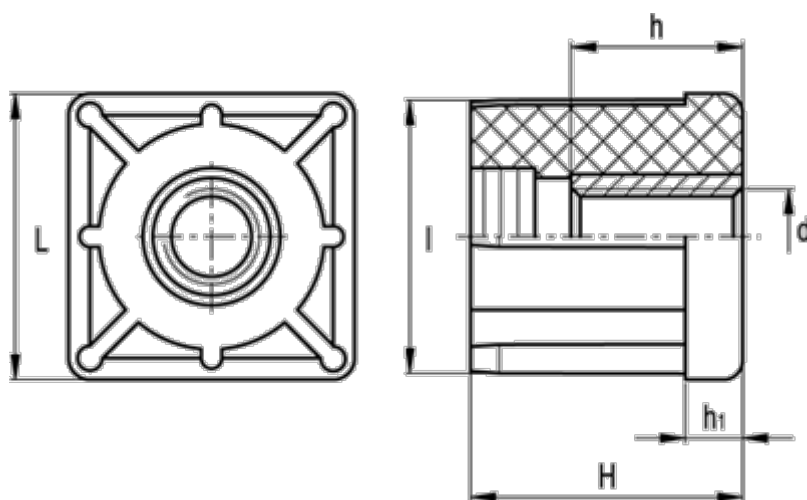

Varenummer: 2310320066  
Beskrivelse: E+G Gevindbøsning  
NDX.Q-35x2-M20

## Mål

d	= M20	Udvendig rørstørrelse = 35
h	= 20	Vægt (g) = 40
H	= 38	
h1	= 8	
Indvendig rørstørrelse	= 31.0	
l	= 31.0	
L	= 35	
Rørvæg tykkelse	= 2.0	